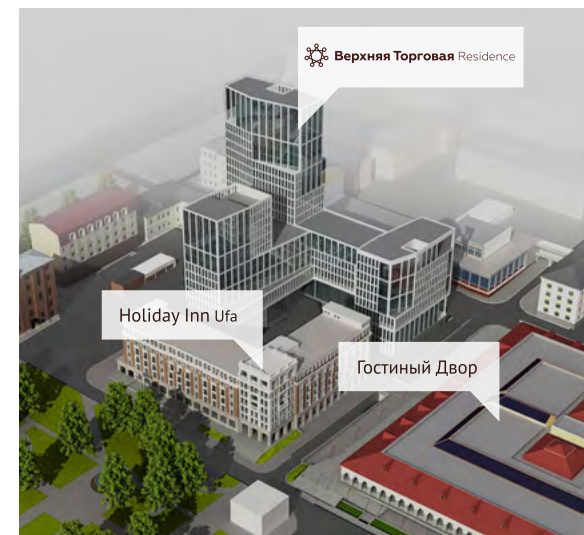

Верхняя Торговая Residence

Holiday Inn Ufa

Гостиный Двор

КВАРТАЛ «ВЕРХНЯЯ ТОРГОВАЯ»:

- МФК «Гостиный Двор»
- Отель Holiday Inn Ufa
- Деловой центр