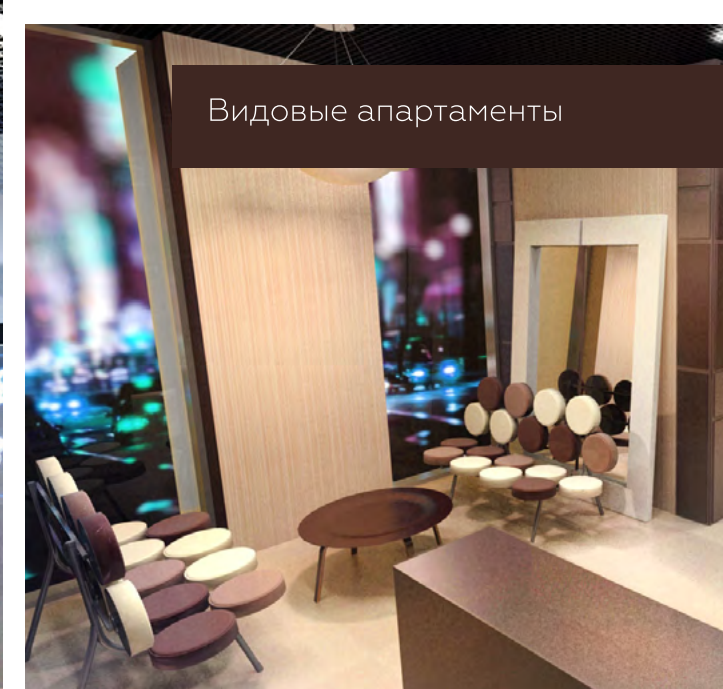

Видовые апартаменты